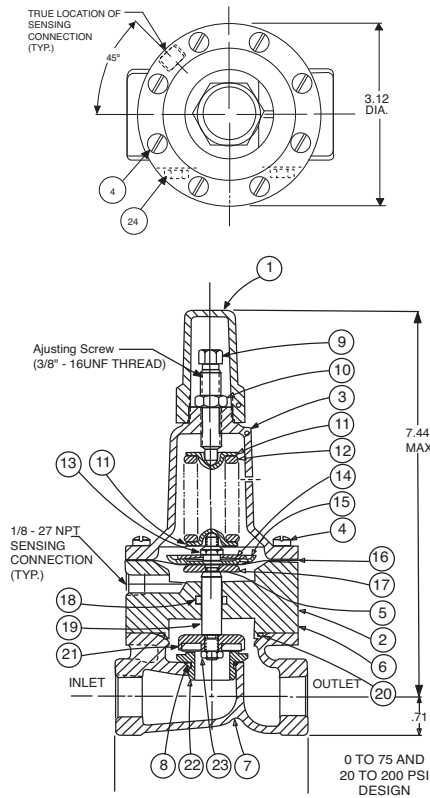

PARTS LIST

1/2" & 3/4" PRESSURE RELIEF CONTROL

(Bronze Body with 303SS Trim)

SIZE	SPRING	PART NUMBER
1/2"	0-75 PSI	7922201E
1/2"	20-105 PSI	7922205F
1/2"	20-200 PSI	7922202C
1/2"	100-300 PSI	8280901D
3/4"	0-75 PSI	7922901K
3/4"	20-105 PSI	7922903F
3/4"	20-200 PSI	7922902H
3/4"	100-300 PSI	8600501E

Item	Description	Material	Part Number	Part Number	Part Number	Part Number
			0-75	20-105	20-200	100-300
1	Cap	Plastic	67628J	67628J	67628J	1257601D
2	Nameplate	Brass	--	--	--	--
3	Cover	Bronze	C2544K	C2544K	C2544K	44587E
4*	Screw Fil. Hd. 10-32 x 1.88 (Qty 8)	303 SS	6757867E	6757867E	6757867E	6757867E
5*	O-Ring	Rubber	00902H	00902H	00902H	00902H
6	Body, Powerunit	Bronze	7920504D	7920504D	7920504D	7920504D
7	1/2" Body	Bronze	C7928K	C7928K	C7928K	C7928K
	3/4" Body	Bronze	C9083B	C9083B	C9083B	C9083B
8*	O-Ring, Seat	Rubber	00718H	00718H	00718H	00718H
9	Screw, Adjusting	Brass	7188201D	7188201D	7188201D	82811B
10	Nut Hex (Locking)	303 SS	6780106J	6780106J	6780106J	6780606H
11	Guide, Spring	303 SS	71881H	71881H	71881H	1630301J
12	Spring	CHR/VAN	71884B	20632101E	71885J	1630201A
13	Nut, Stem Upper	Bronze	73034B	73034B	73034B	73034B
14	Washer, Belleville	Steel	7055007E	7055007E	7055007E	7055007E
15	Washer, Diaphragm (upper)	303 SS	71891G	71891G	71891G	71891G
16*	Diaphragm	Rubber	C1505B	C1505B	C1505B	C1505B
17	Washer, Diaphragm (lower)	303 SS	45871B	45871B	45871B	45871B
18*	O-Ring, Stem	Rubber	00746J	00746J	00746J	00746J
19	Stem	303 SS	8982401F	8982401F	8982401F	8982401F
20*	O-Ring, Body	Rubber	00767E	00767E	00767E	00767E
21*	Retainer Assembly, Disc	303 SS	C9158B	C9158B	C9158B	C9158B
22	Seat	303Rub	62187A	62187A	62187A	62187A
23	Nut, Hex, Stem, Lower	Bronze	6779806G	6779806G	6779806G	6779806G
24	Pipe Plug	Bronze	6784701C	6784701C	6784701C	6784701C
	FACTORY SET POINT		50 PSI	60 PSI	60 PSI	100 PSI
	REPAIR KIT*		9170007A	9170007A	9170007A	9170007A