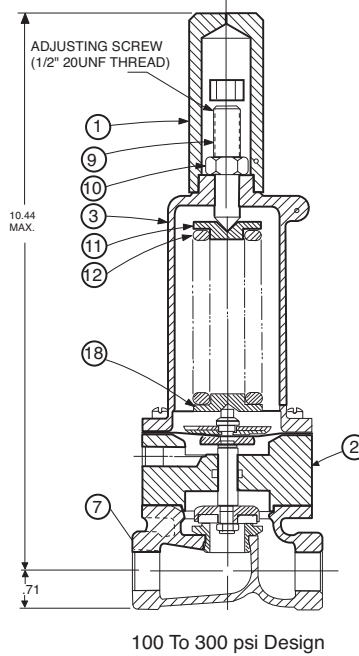

PARTS LIST

1/2" & 3/4" PRESSURE RELIEF CONTROL

(Bronze Body with 303SS Trim)

SIZE	SPRING	PART NUMBER
1/2"	0-75 PSI	7922201E
1/2"	20-105 PSI	7922205F
1/2"	20-200 PSI	7922202C
1/2"	100-300 PSI	8280901D
3/4"	0-75 PSI	7922901K
3/4"	20-105 PSI	7922903F
3/4"	20-200 PSI	7922902H
3/4"	100-300 PSI	8600501E

Item	Description	Material	Part Number	Part Number	Part Number	Part Number
			0-75	20-105	20-200	100-300
1	Cap	Plastic	67628J	67628J	67628J	1257601D
2	Nameplate	Brass	--	--	--	--
3	Cover	Bronze	C2544K	C2544K	C2544K	44587E
4*	Screw Fil. Hd. 10-32 x 1.88 (Qty 8)	303 SS	6757867E	6757867E	6757867E	6757867E
5*	O-Ring	Rubber	00902H	00902H	00902H	00902H
6	Body, Powerunit	Bronze	7920504D	7920504D	7920504D	7920504D
7	1/2" Body	Bronze	C7928K	C7928K	C7928K	C7928K
	3/4" Body	Bronze	C9083B	C9083B	C9083B	C9083B
8*	O-Ring, Seat	Rubber	00718H	00718H	00718H	00718H
9	Screw, Adjusting	Brass	7188201D	7188201D	7188201D	82811B
10	Nut Hex (Locking)	303 SS	6780106J	6780106J	6780106J	6780606H
11	Guide, Spring	303 SS	71881H	71881H	71881H	1630301J
12	Spring	CHR/VAN	71884B	20632101E	71885J	1630201A
13	Nut, Stem Upper	Bronze	73034B	73034B	73034B	73034B
14	Washer, Belleville	Steel	7055007E	7055007E	7055007E	7055007E
15	Washer, Diaphragm (upper)	303 SS	71891G	71891G	71891G	71891G
16*	Diaphragm	Rubber	C1505B	C1505B	C1505B	C1505B
17	Washer, Diaphragm (lower)	303 SS	45871B	45871B	45871B	45871B
18*	O-Ring, Stem	Rubber	00746J	00746J	00746J	00746J
19	Stem	303 SS	8982401F	8982401F	8982401F	8982401F
20*	O-Ring, Body	Rubber	00767E	00767E	00767E	00767E
21*	Retainer Assembly, Disc	303 SS	C9158B	C9158B	C9158B	C9158B
22	Seat	303Rub	62187A	62187A	62187A	62187A
23	Nut, Hex, Stem, Lower	Bronze	6779806G	6779806G	6779806G	6779806G
24	Pipe Plug	Bronze	6784701C	6784701C	6784701C	6784701C
	FACTORY SET POINT		50 PSI	60 PSI	60 PSI	100 PSI
	REPAIR KIT*		9170007A	9170007A	9170007A	9170007A